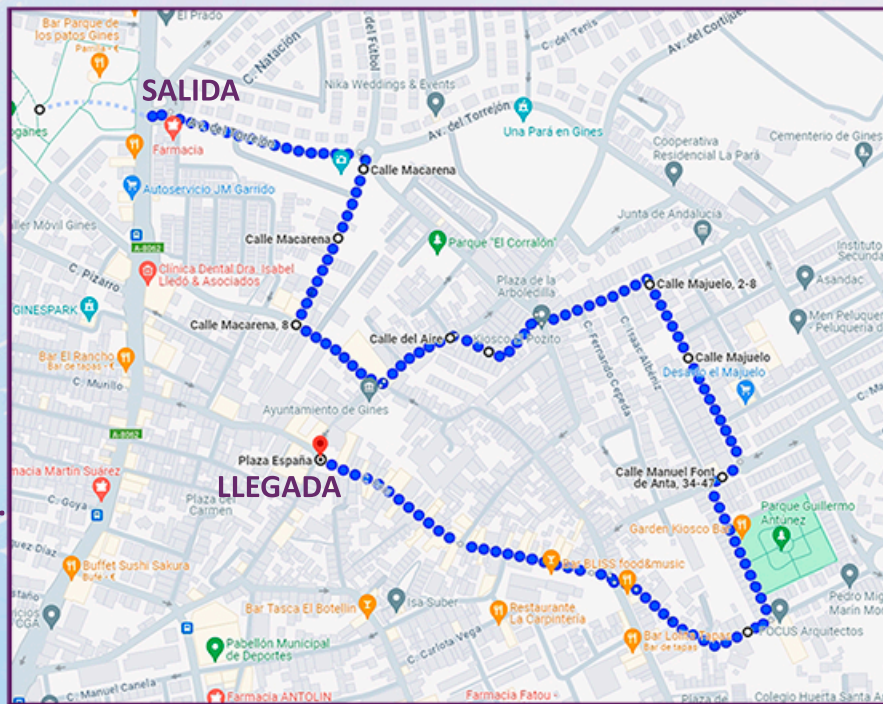

Recorrido Heraldo Real 2024

- Salida del Parque municipal Concejala Dolores Camino (17:00 horas).
- Avda. Del Torrejón.
- C/ Macarena.
- Avda. San José
- C/ del Aire.
- C/ Inmaculada Concepción.
- C/ Manuel de Falla.
- C/ Majuelo.
- C/ Manuel Font de Anta.
- C/ Antonio de Nebrija.
- C/ Sevilla.
- Plaza de Santa Rosalía.
- Paseo Juan de Dios Soto.
- C/ Real.
- Plaza de España (20:30 horas).

AYUNTAMIENTO DE GINES