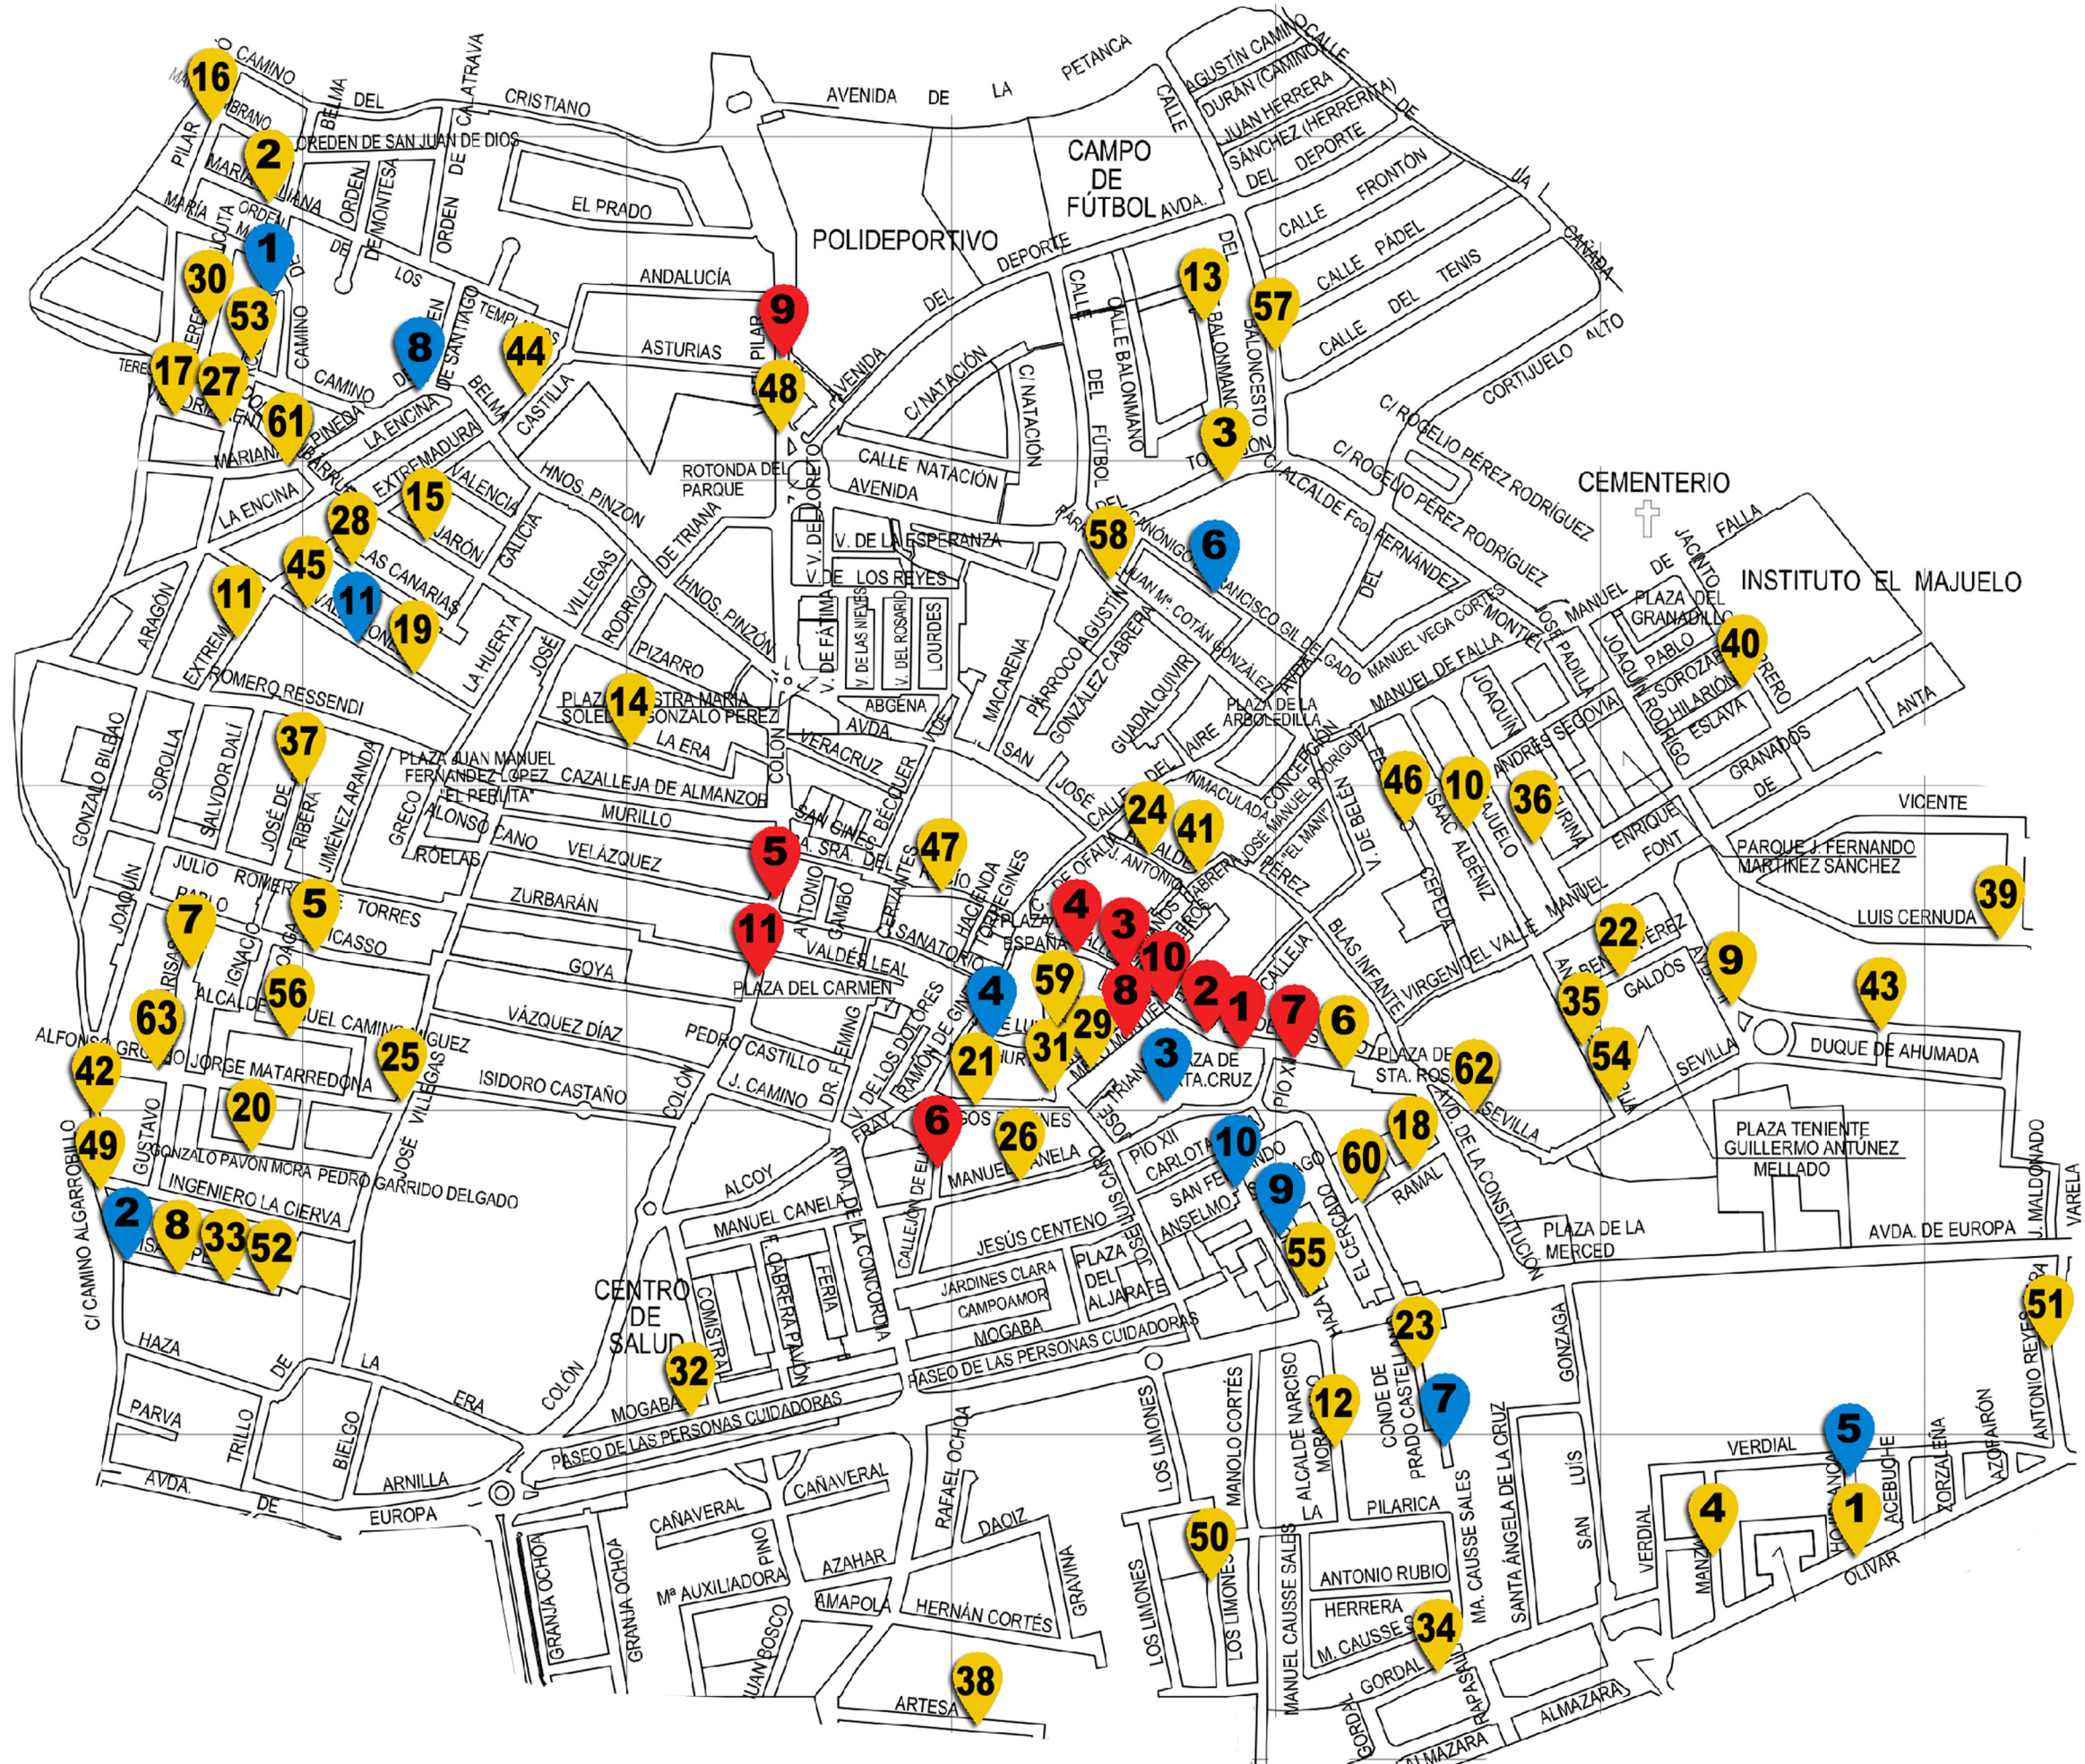

DECORA TU NAVIDAD 2020

PARTICIPANTES

COMERCIOS PARTICIPANTES:

	NOMBRE	DIRECCIÓN
1.	'On Line Gines'	C/ Real, 29.
2.	Zapatería Andarines	C/ Real, 21, local A.
3.	Boutique infantil Pipiolos	C/ Real, 17.
4.	Martinella	C/Real 4, B.
5.	Centro de Belleza Curae	C/ Colón 28- A.
6.	Floristería Amazonia	C/ Callejón de Elisa s/n.
7.	Joyería Dasil	C/ Juan de Dios Soto, 7.
8.	Fontatubo	C/ Juan Antonio Melo Montiel, 11.
9.	Autoservicio J.M. Garrido	C/ Virgen del Pilar, 5.
10.	Sanai Floral y Martina Díaz	C/ Real 17-A.
11.	Imprenta Digital Publicidad	C/ Colón, 27.

GRUPOS DE VIVIENDAS PARTICIPANTES:

	NOMBRE	DIRECCIÓN
1.	Calle Rocío Jurado	
2.	Calle Isaac Peral	
3.	Plaza de Santa Cruz	
4.	Residencial Abgena	C/ José Luis Melo Hurtado, 2. Casas 9, 10, 11,12,13.
5.	Calle Hojiblanca	
6.	C/ Canónigo Fco. Gil Delgado 13 y 15	
7.	La Pilarica 2	C/ Conde de Prado Castellano.
8.	Camino de Belma (del 21 al 41)	
9.	Bloque Haza de Liendo, 2	
10.	Calle Anselmo Santiago bloque 2 bajo, izq y dcha.	
11.	Calle Valdecconejo	Casas 9,10, 11, 12, 13

VIVIENDAS PARTICULARES PARTICIPANTES:

	DIRECCIÓN	32.	C/ La Mogaba, 27.
1.	C/ Hojiblanca, 1.	33.	C/ Isaac Peral, 26.
2.	C/ Orden de los Templarios, nº 15.	34.	C/ Gordal, 70.
3.	Avenida del Torrejón nº 61.	35.	C/ Antonio de Nebrija, 18.
4.	C/ Manzanilla, 8.	36.	C/ Majuelo, Nº 24.
5.	C/ Pablo Picasso, 32.	37.	C/ José de Ribera, 5.
6.	C/ Juan de Dios Soto, 5.	38.	C/ Artesa, 10.
7.	C/ Gustavo Bacarisas, 42.	39.	C/ Luis Cernuda, 14.
8.	C/ Isaac Peral, 31.	40.	C/ Hilarión Eslava, 2.
9.	Avda. II Duque de Ahumada, 36.	41.	C/ Alcalde José Antonio Cabrera, 10. Portal 12, 2ªA.
10.	C/ Isaac Albéniz, 41.	42.	C/ Camino del Algarrobillo, 11.
11.	C/ Extremadura, 23.	43.	Avda. II duque de Ahumada, 13.
12.	C/ Narciso Mora Cano, 15.	44.	C/ Castilla, 8.
13.	C/ Balonmano, 29.	45.	C/ Valdecconejo, 13.
14.	C/ La Era, 4. Puerta C.	46.	C/ Fernando Cepeda, 11.
15.	C/ Lanjarón 14.	47.	C/ Ntra. Sra. del Rocío, 10 – 4 -E.
16.	C/ María Zambrano, 4.	48.	C/ Virgen del Pilar, 5.
17.	C/ victoria Kent, 6.	49.	Camino del Algarrobillo, 13.
18.	C/ Ramal, 7.	50.	C/ Los Limones, 40.
19.	C/ Valdecconejo, 12.	51.	C/ Antonio Reyes Lara, 9.
20.	C/ Gonzalo Pavón Mora, 8.	52.	C/ Isaac Peral, 14.
21.	C/ Amigos de Gines, 21.	53.	C/ Rocío Jurado, 21.
22.	Calle Benito Pérez Galdós 29.	54.	C/ Antonio de Nebrija, 14.
23.	C/ Conde de Prado Castellano, 24.	55.	C/ Haza de Liendo nº3, 3ªA.
24.	C/Alcalde José Antonio Cabrera,10 Bloque 4 Bajo B.	56.	C/ Manuel Camino Míguez, 29.
25.	C/ José Villegas, 27.	57.	C/ Baloncesto, 5.
26.	C/ Manuel Canela, 8.	58.	C/ Párroco Juan Mª Cotán, 8.
27.	C/Victoria Kent, 10.	59.	C/ Juan Antonio Melo Montiel, 25
28.	C/ Islas Canarias, 24.	60.	C/ El Ramal, 12.
29.	C/ Juan Antonio Melo Montiel, 11.	61.	C/ Mariana de Pineda, 4
30.	C/ Teresa de Calcuta, 4.	62.	C/ Sevilla, 35.
31.	C/ Juan Antonio Melo Montiel, 7.	63.	C/ Alfonso Grosso, 18